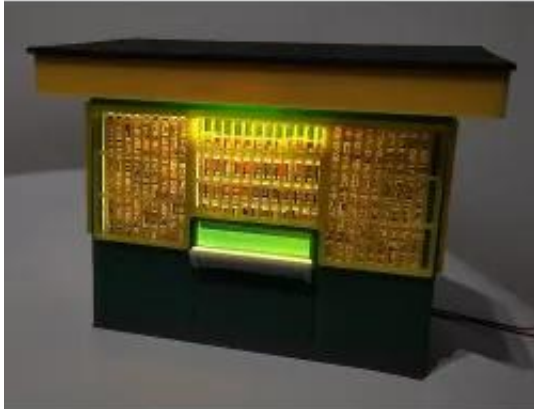

Link do produktu: <https://modrail.pl/kiosk-ruch-z-oswietleniem-p-2.html>

Kiosk "RUCH" z oświetleniem

Cena	67,90 zł
Dostępność	Dostępny
Czas wysyłki	24 godziny
Kod producenta	MR-BZ01

Opis produktu

Model kiosku RUCH w skali **H0 (1:87)**, przeznaczony do makiet kolejowych oraz dioram miejskich. Konstrukcja inspirowana klasycznymi kioskami znanymi z polskich dworców, ulic i osiedli z końca XX wieku. Wyposażony w **zintegrowane oświetlenie LED**, które znacząco podnosi realizm scen nocnych i wieczornych. Konstrukcja kiosku została zaprojektowana z myślą o estetycznym prowadzeniu przewodów oraz łatwej integracji z instalacją makiety.

Model stanowi doskonale uzupełnienie scen miejskich, peronów oraz przestrzeni wokół dworców kolejowych.

Cechy produktu:

- skala **H0 (1:87)**
- **zintegrowane oświetlenie LED**
- przygotowany do zasilania 12V
- ukryte prowadzenie przewodów
- łatwy montaż
- wykonany w technologii druku 3D
- przystosowany do samodzielnego malowania lub patynowania
- kompatybilny z popularnymi systemami zasilania makiet

Zastosowanie:

- makiety kolejowe H0
- dioramy miejskie
- sceny nocne i wieczorne