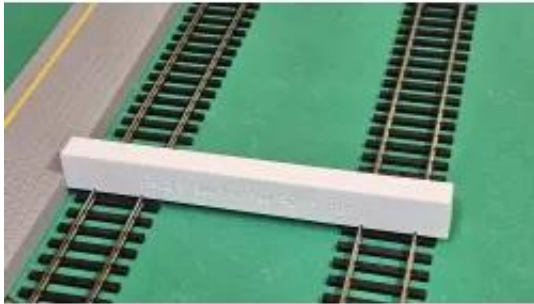

Link do produktu: <https://modrail.pl/ustawiacz-torow-i-peronu-h0-187-p-33.html>

Ustawiacz torów i peronu H0 1:87

| | |
|----------------|-------------------|
| Cena | 13,90 zł |
| Dostępność | Dostępny |
| Czas wysyłki | 24 godziny |
| Kod producenta | MR-IB16 |

Opis produktu

Praktyczny przyrząd do szybkiego i precyzyjnego ustawiania torów oraz peronów w skali **H0 (1:87)**.

Ustawiacz pozwala w prosty sposób zachować prawidłowy rozstaw torów oraz odpowiednie położenie peronu względem toru – bez użycia linijki, suwmiarki i „ustawiania na oko”.

Kupując na tej aukcji otrzymujesz zestaw 2 ustawiaczy:

- ustawiacz peronu i torów dla rozstawu 92,8 mm
- ustawiacz peronu i torów dla rozstawu 61,9 mm

Najważniejsze cechy produktu:

- skala H0 (1:87)
- przeznaczony do ustawiania torów i peronów
- dopasowany do systemu **PIKO A-Gleis**
- szybkie i powtarzalne ustawienie torów
- ułatwia montaż makiety
- brak potrzeby mierzenia odległości ręcznie
- czytelny opis rozstawu na modelu