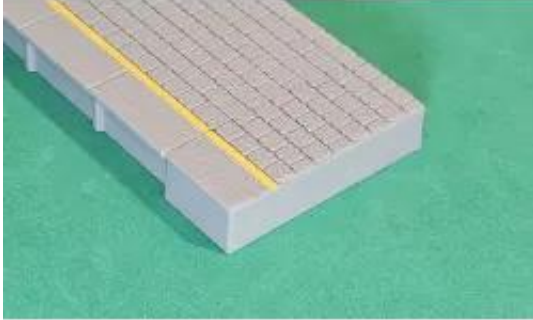

Link do produktu: <https://modrail.pl/zakonczenie-proste-do-peronu-bocznego-h0-187-p-22.html>

Zakończenie proste do peronu bocznego H0 1:87

Cena	8,90 zł
Dostępność	Dostępny
Czas wysyłki	24 godziny
Kod producenta	MR-IB05

Opis produktu

Proste zakończenie do systemu peronowego **ModRail** w skali **H0 (1:87)**.

Element pozwala estetycznie zakończyć peron boczny i zachować spójny wygląd całego układu na makiecie.

Model został zaprojektowany jako część autorskiego systemu modułowych peronów **ModRail**, inspirowanego klasyczną infrastrukturą kolejową spotykaną na polskich stacjach i przystankach.

Najważniejsze cechy produktu:

- **skala H0 (1:87)**
- element systemu peronowego **ModRail**
- realistyczna faktura nawierzchni
- estetyczne zakończenie peronu
- szybki montaż bez użycia kleju
- brak potrzeby malowania
- dopasowanie do modułów peronowych ModRail

Spójny wygląd z peronem

Zakończenie zostało zaprojektowane tak, aby wizualnie stanowiło naturalne przedłużenie peronu.

Zachowano spójną fakturę nawierzchni oraz stylistykę zgodną z pozostałymi elementami systemu peronowego ModRail.